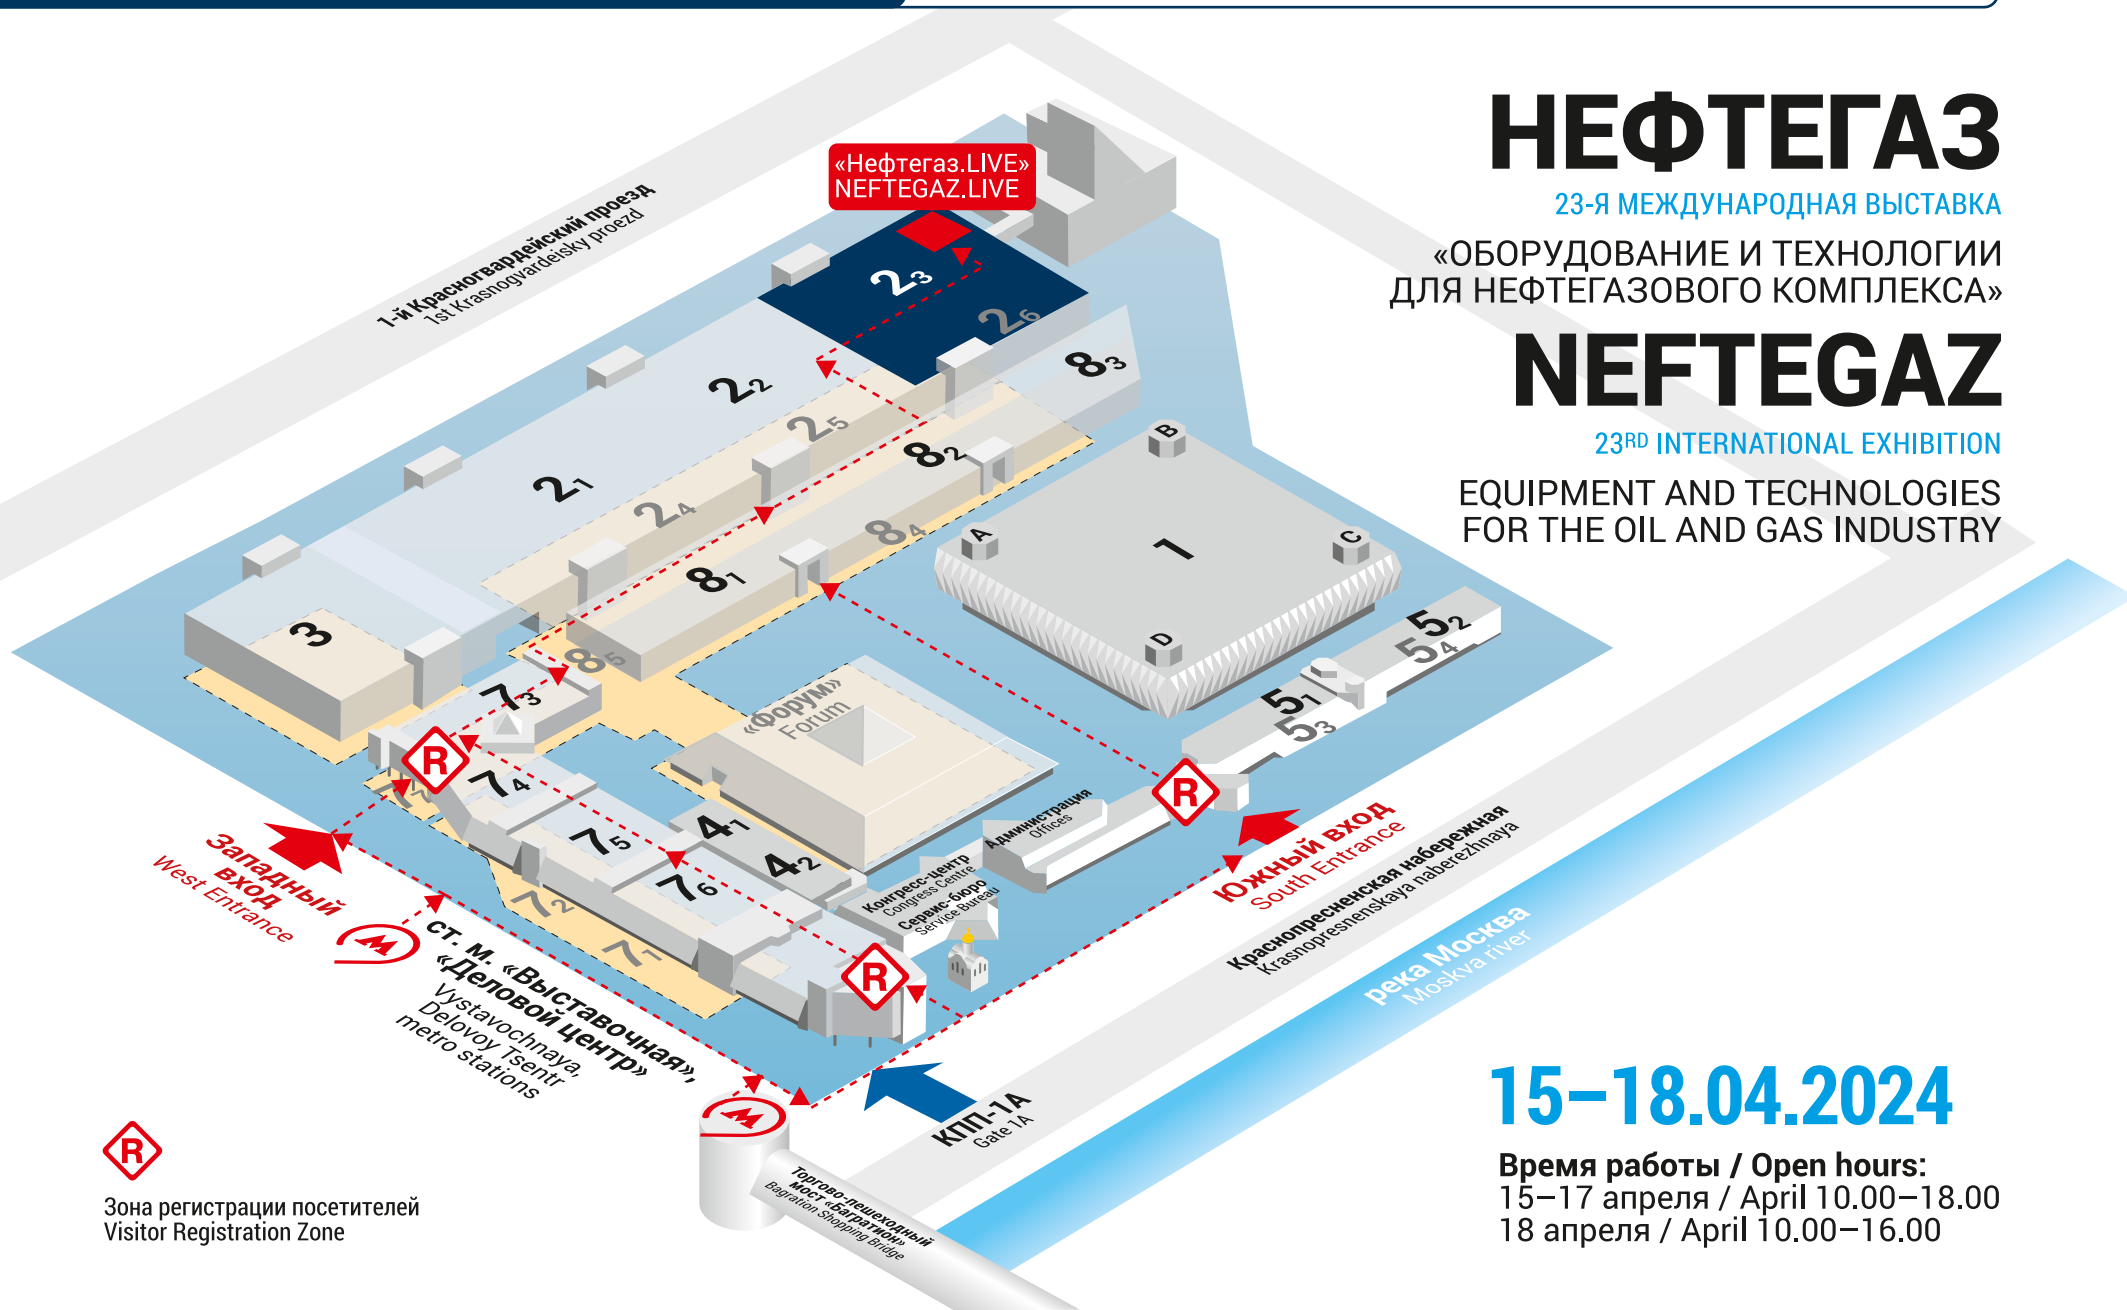

СХЕМА ЦВК «ЭКСПОЦЕНТР»
LAYOUT OF EXPOCENTRE FAIRGROUNDS

ЭКСПОЦЕНТР EXPOCENTRE

Схема движения к площадке «Нефтегаз.LIVE»
(павильон №2, зал 3)
Directions to the NEFTEGAZ.LIVE venue
(Pavilion No.2, Hall 3)

НЕФТЕГАЗ

23-Я МЕЖДУНАРОДНАЯ ВЫСТАВКА

«ОБОРУДОВАНИЕ И ТЕХНОЛОГИИ
ДЛЯ НЕФТЕГАЗОВОГО КОМПЛЕКСА»

NEFTEGAZ

23RD INTERNATIONAL EXHIBITION

EQUIPMENT AND TECHNOLOGIES
FOR THE OIL AND GAS INDUSTRY

Зона регистрации посетителей
Visitor Registration Zone

15-18.04.2024

Время работы / Open hours:
15-17 апреля / April 10.00-18.00
18 апреля / April 10.00-16.00